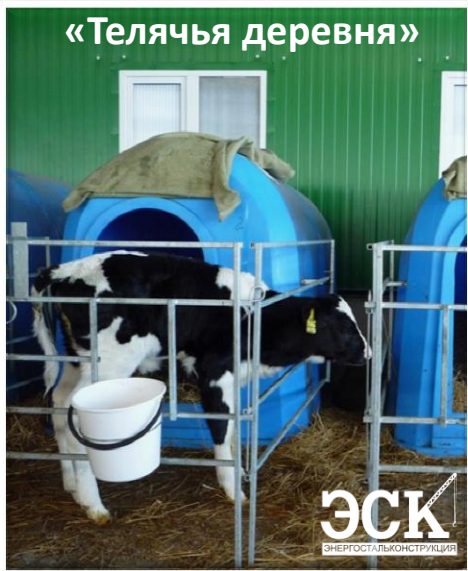

Животноводческий комплекс

«Телячья деревня»

ЭСК
ЭНЕРГОСТАЛЬКОНСТРУКЦИЯ