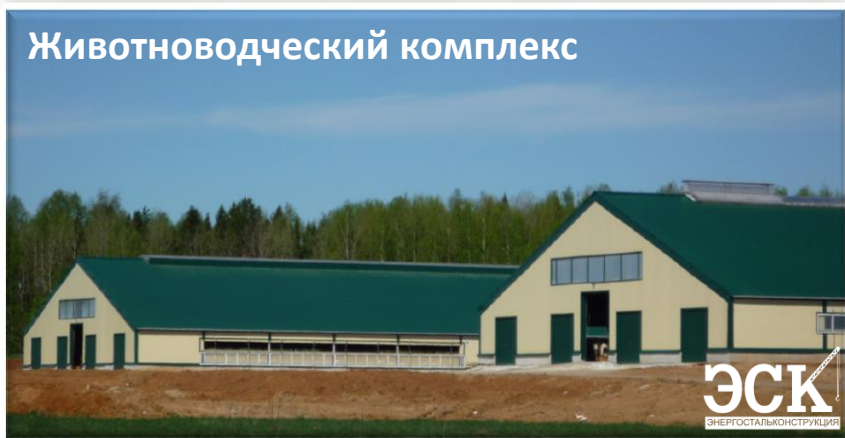

«Телячья деревня»

**ЭСК**  
ЭНЕРГОСТАЛЬКОНСТРУКЦИЯ

«Телятник»

**ЭСК**  
ЭНЕРГОСТАЛЬКОНСТРУКЦИЯ

Животноводческий комплекс

**ЭСК**  
ЭНЕРГОСТАЛЬКОНСТРУКЦИЯ

Сенохранилище

**ЭСК**  
ЭНЕРГОСТАЛЬКОНСТРУКЦИЯ

**ЭСК**  
ЭНЕРГОСТАЛЬКОНСТРУКЦИЯ

## ЗДАНИЯ С/Х назначения

**ЭСК**  
ЭНЕРГОСТАЛЬКОНСТРУКЦИЯ

Молочно-товарная  
ферма

ЭНЕРГОСТАЛЬКОНСТРУКЦИЯ ПОМОГАЕТ  
СТРОИТЬ ЗДАНИЯ СЕЛЬСКОХОЗЯЙСТВЕННОГО  
НАЗНАЧЕНИЯ

Животноводческие фермы с доильно-молочным блоком и без него, «телячьи деревни», склады для хранения зерна, сена. Арочные ангары. Проектная группа имеет многолетний опыт проектирования данных объектов с учетом всех технологических особенностей