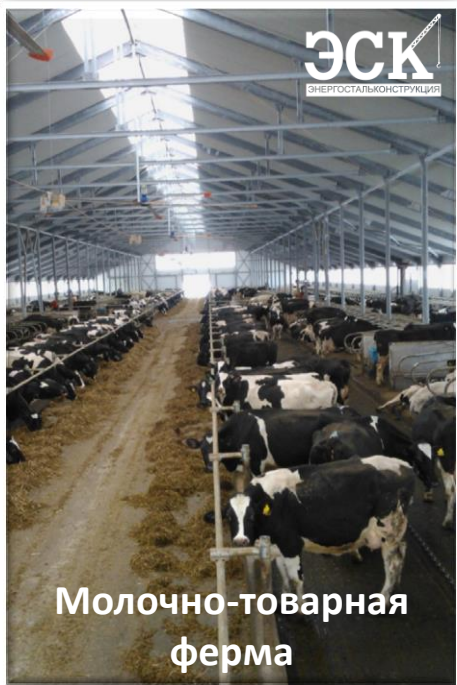

«Телячья деревня»

**ЭСК**  
ЭНЕРГОСТАЛЬКОНСТРУКЦИЯ

«Телятник»

**ЭСК**  
ЭНЕРГОСТАЛЬКОНСТРУКЦИЯ

Животноводческий комплекс

**ЭСК**  
ЭНЕРГОСТАЛЬКОНСТРУКЦИЯ

Сенохранилище

**ЭСК**  
ЭНЕРГОСТАЛЬКОНСТРУКЦИЯ

**ЭСК**  
ЭНЕРГОСТАЛЬКОНСТРУКЦИЯ

## ЗДАНИЯ С/Х назначения

**ЭСК**  
ЭНЕРГОСТАЛЬКОНСТРУКЦИЯ

Молочно-товарная  
ферма

ЭНЕРГОСТАЛЬКОНСТРУКЦИЯ ПОМОГАЕТ  
СТРОИТЬ ЗДАНИЯ СЕЛЬСКОХОЗЯЙСТВЕННОГО  
НАЗНАЧЕНИЯ

Животноводческие фермы с доильно-молочным блоком и без него, «телячьи деревни», склады для хранения зерна, сена. Арочные ангары. Проектная группа имеет многолетний опыт проектирования данных объектов с учетом всех технологических особенностей